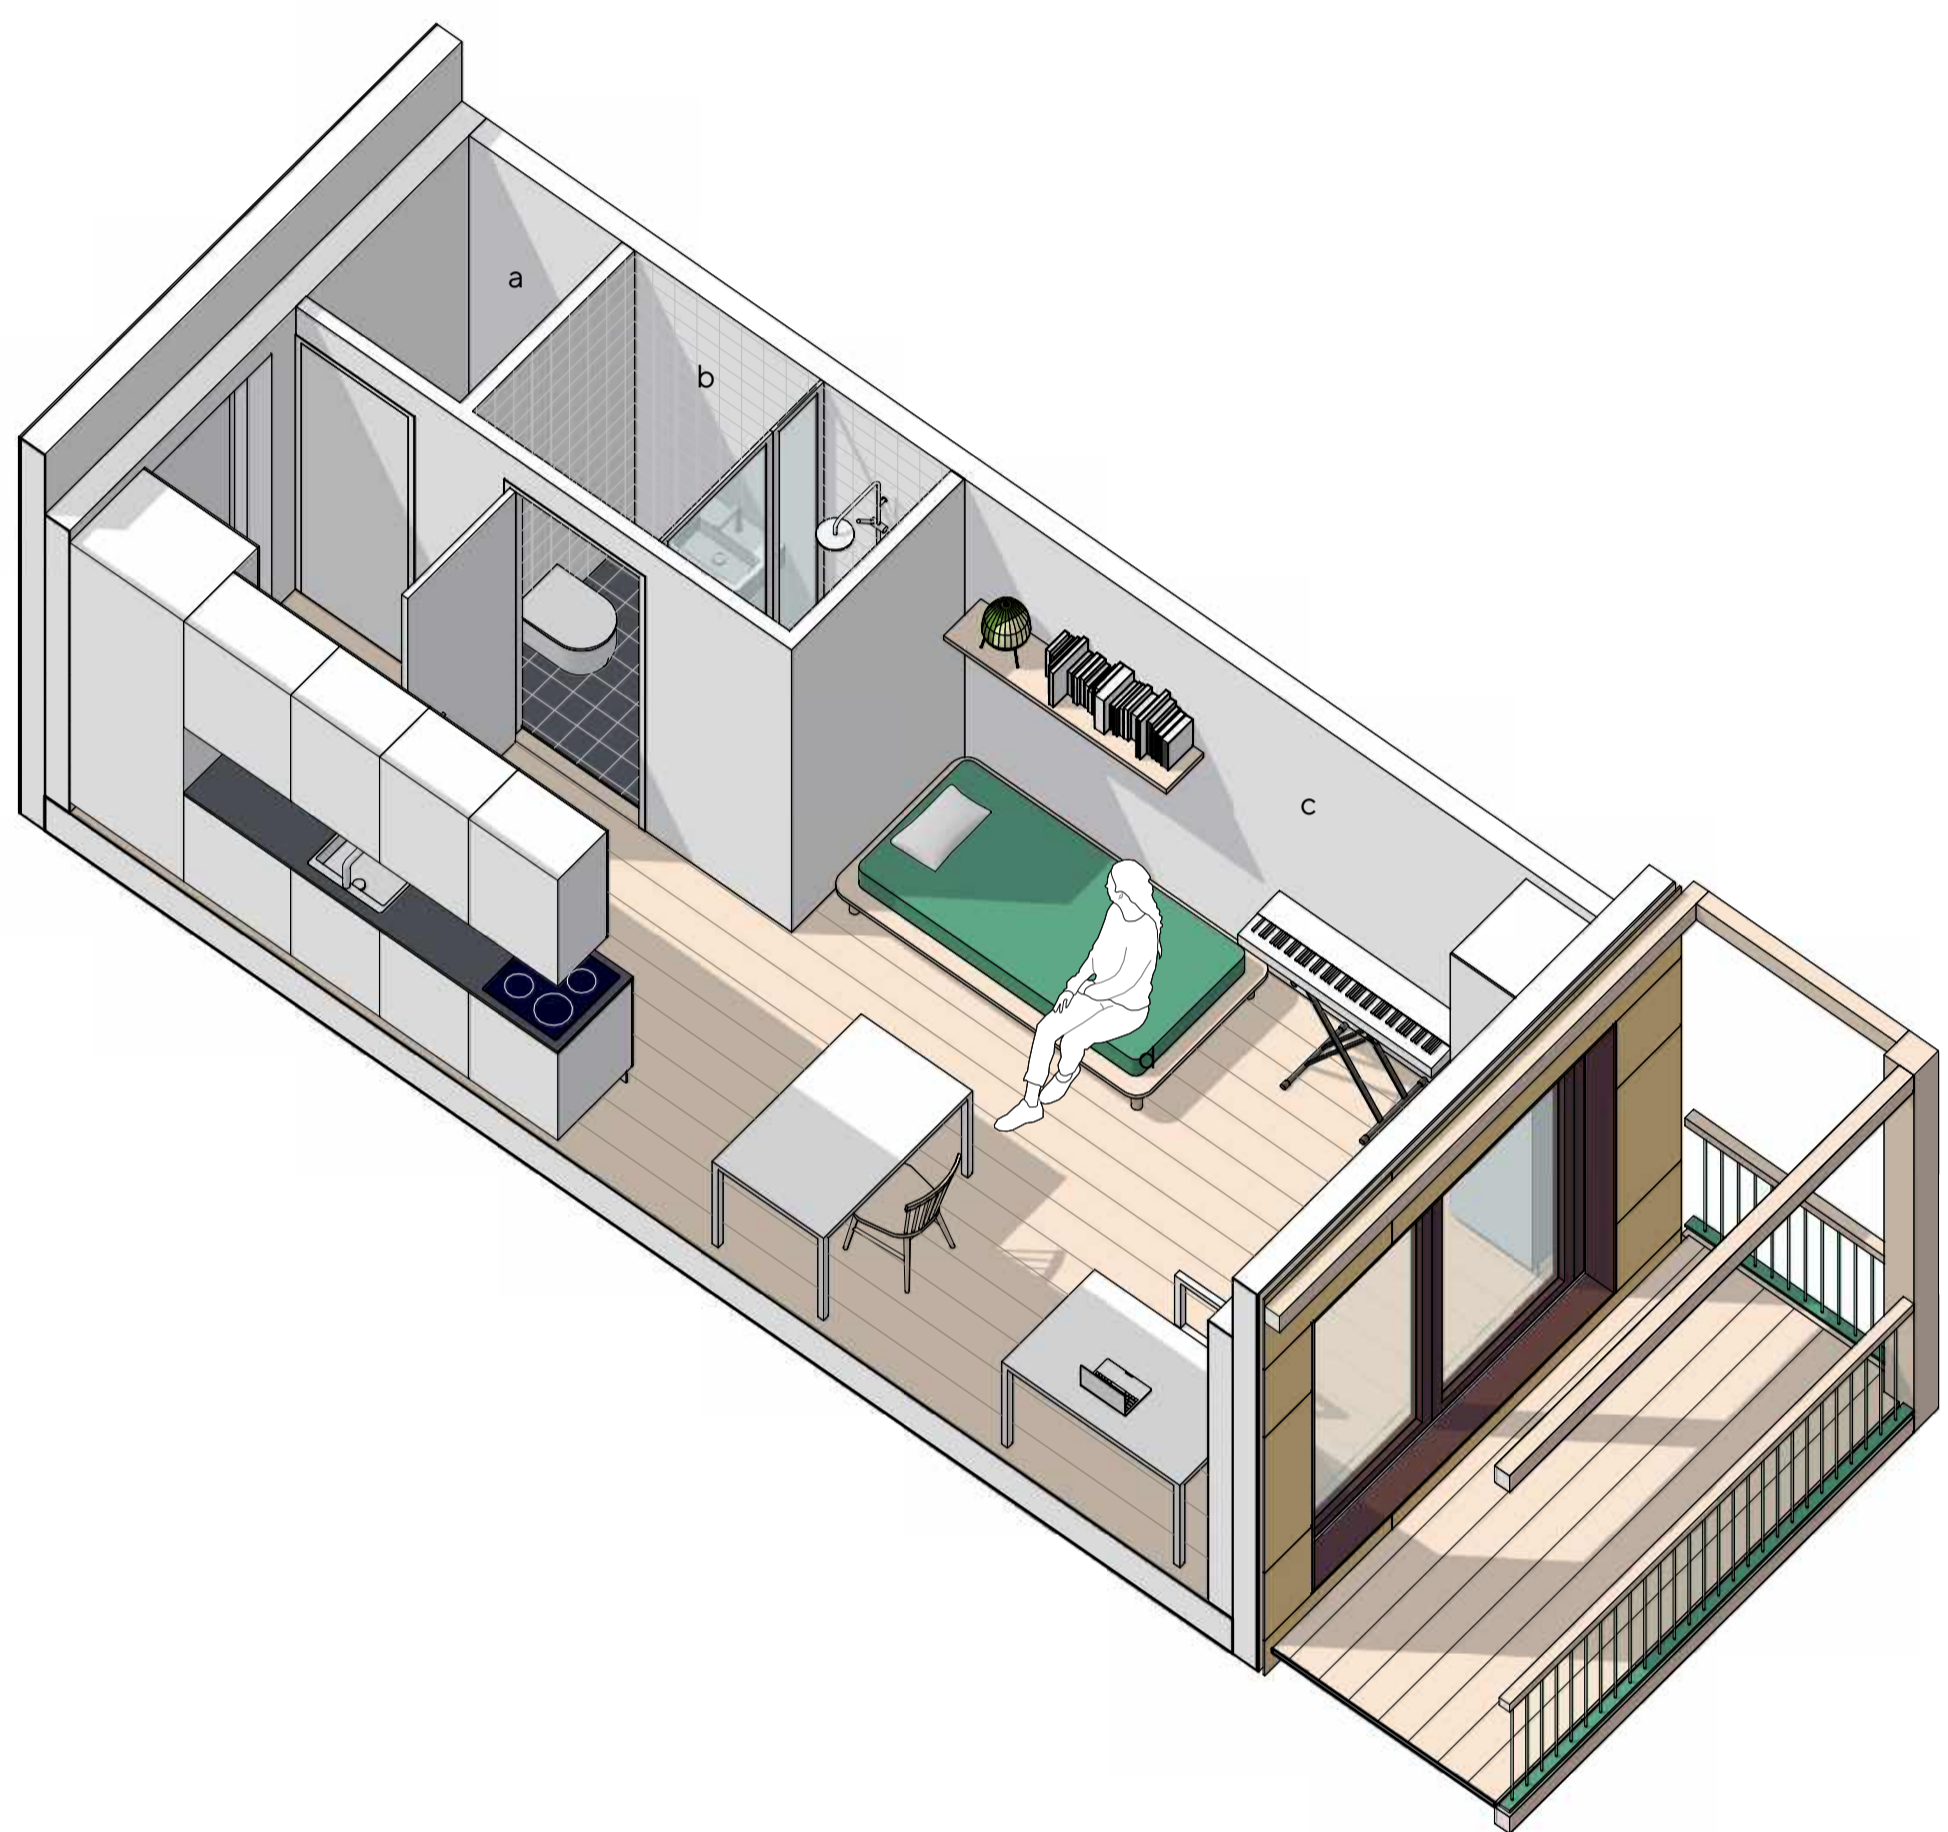

VERPLAATSBARE WONINGEN CIRCUSTERREIN HILVERSUM

Woningtype PMC12 - 44 m2

- a techniek / berging
- b badkamer
- c hoofslaapkamer
- d woonkamer / keuken
- e balkon

Woningtype PMC12b - 32 m2

- a techniek / berging
- b badkamer
- c keuken / woon- / slaapruijnte
- d balkon

Woningtype PMC11 - 25 m2

- a techniek / berging
- b badkamer
- c keuken / woon- / slaapruijnte
- d balkon

Woningtype PMC13 - 50 m2

- a techniek / berging
- b badkamer
- c hoofslaapkamer
- d woonkamer / keuken
- e slaapkamer
- f balkon