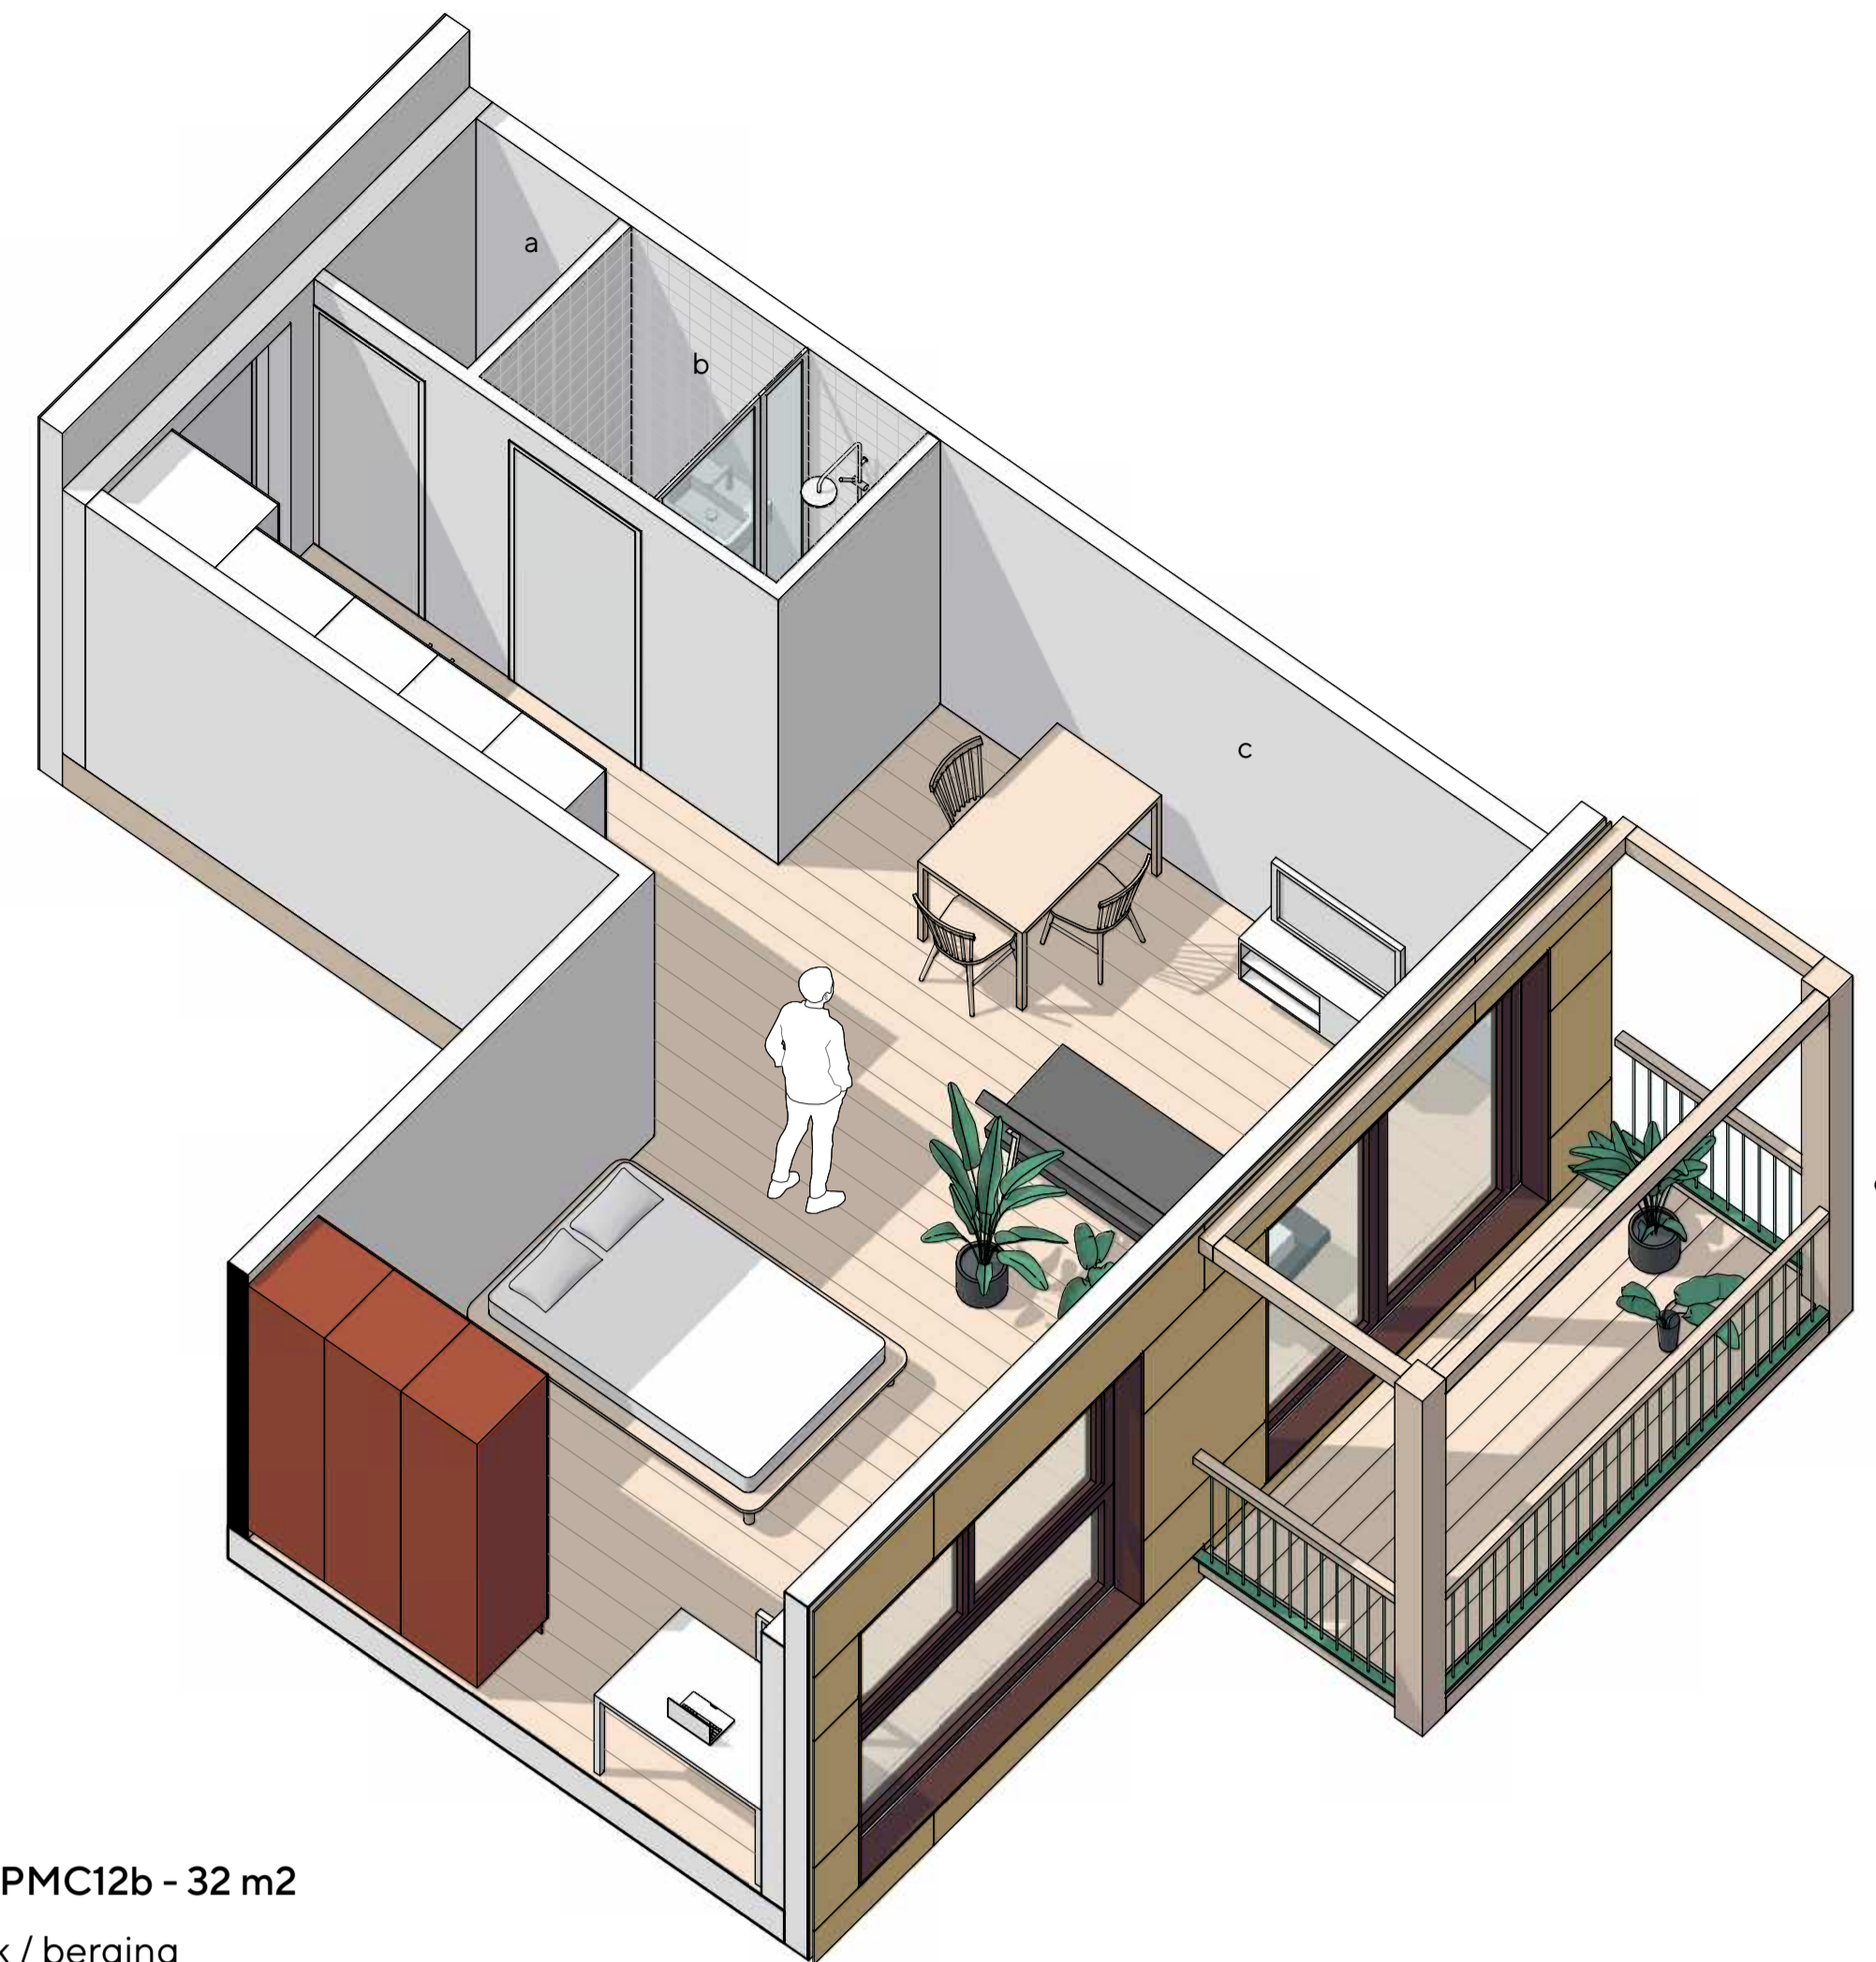

VERPLAATSBARE WONINGEN CIRCUSTERREIN HILVERSUM

Woningtype PMC12 - 44 m2

- a techniek / berging
- b badkamer
- c hoofslaapkamer
- d woonkamer / keuken
- e balkon

Woningtype PMC12b - 32 m2

- a techniek / berging
- b badkamer
- c keuken / woon- / slaapruijnte
- d balkon

Woningtype PMC11 - 25 m2

- a techniek / berging
- b badkamer
- c keuken / woon- / slaapruijnte
- d balkon

Woningtype PMC13 - 50 m2

- a techniek / berging
- b badkamer
- c hoofslaapkamer
- d woonkamer / keuken
- e slaapkamer
- f balkon