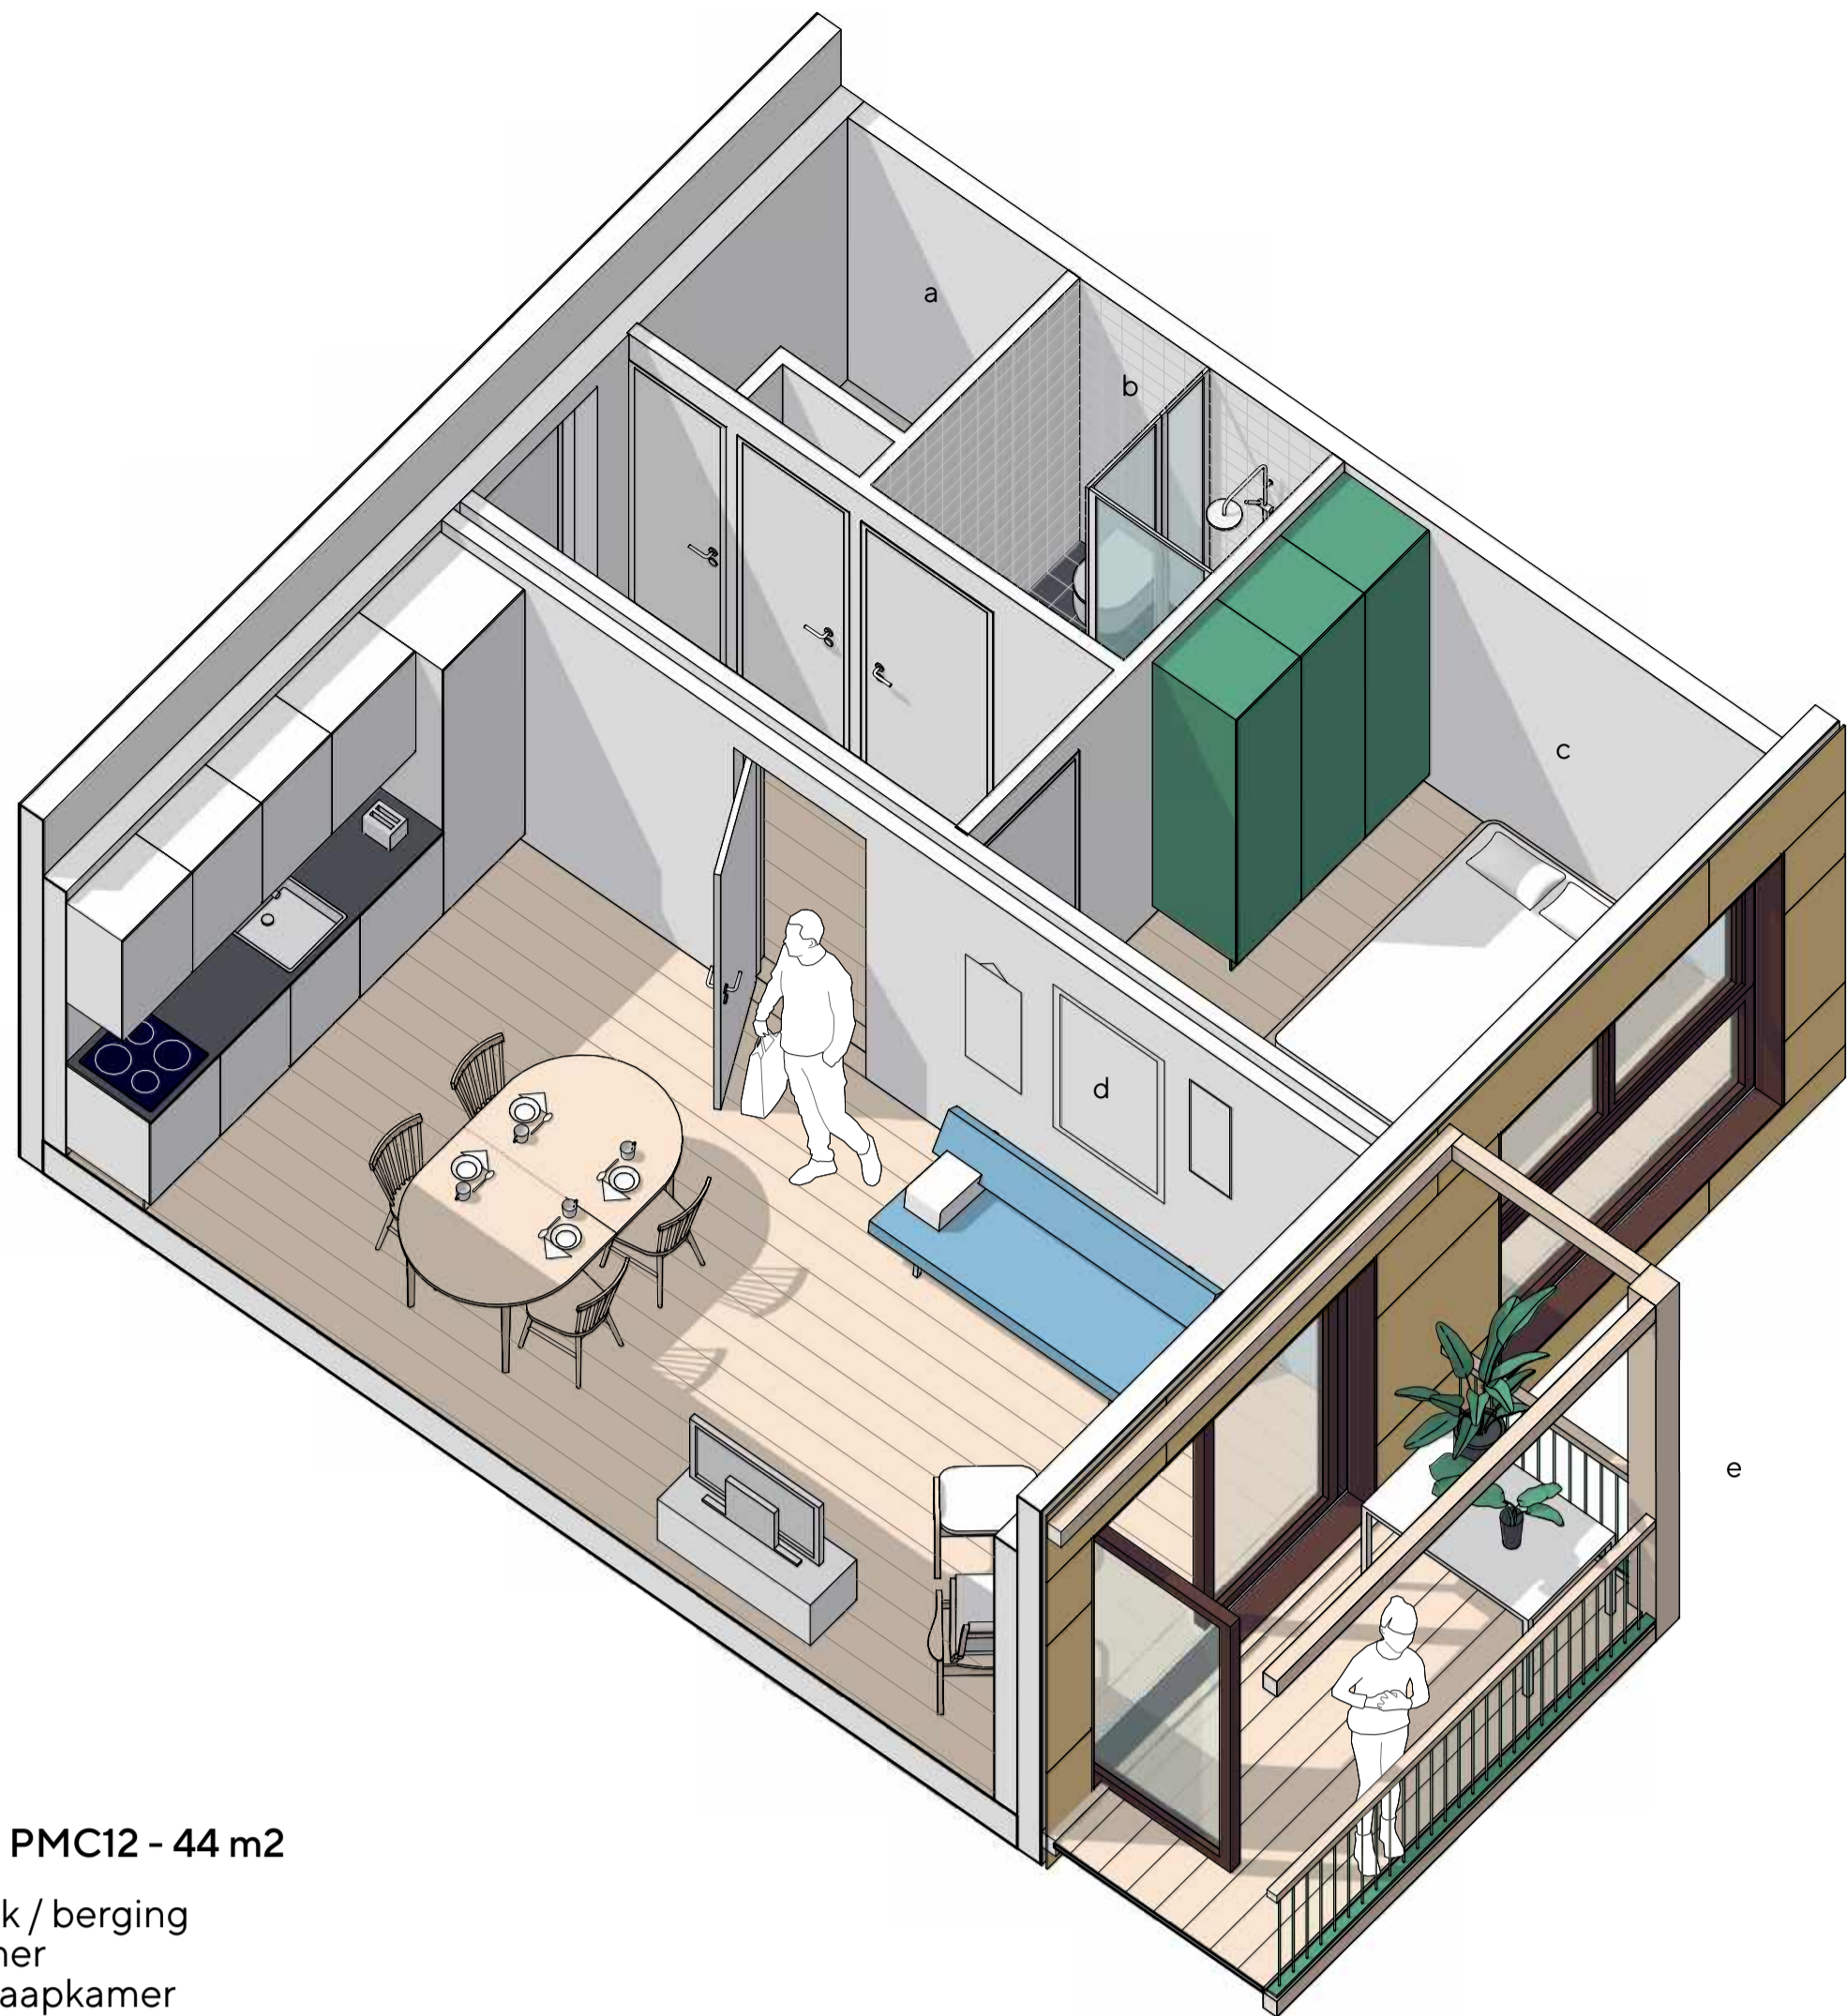

VERPLAATSBARE WONINGEN CIRCUSTERREIN HILVERSUM

Woningtype PMC12 - 44 m2

- a techniek / berging
- b badkamer
- c hoofslaapkamer
- d woonkamer / keuken
- e balkon

Woningtype PMC12b - 32 m2

- a techniek / berging
- b badkamer
- c keuken / woon- / slaapruijnte
- d balkon

Woningtype PMC11 - 25 m2

- a techniek / berging
- b badkamer
- c keuken / woon- / slaapruijnte
- d balkon

Woningtype PMC13 - 50 m2

- a techniek / berging
- b badkamer
- c hoofslaapkamer
- d woonkamer / keuken
- e slaapkamer
- f balkon